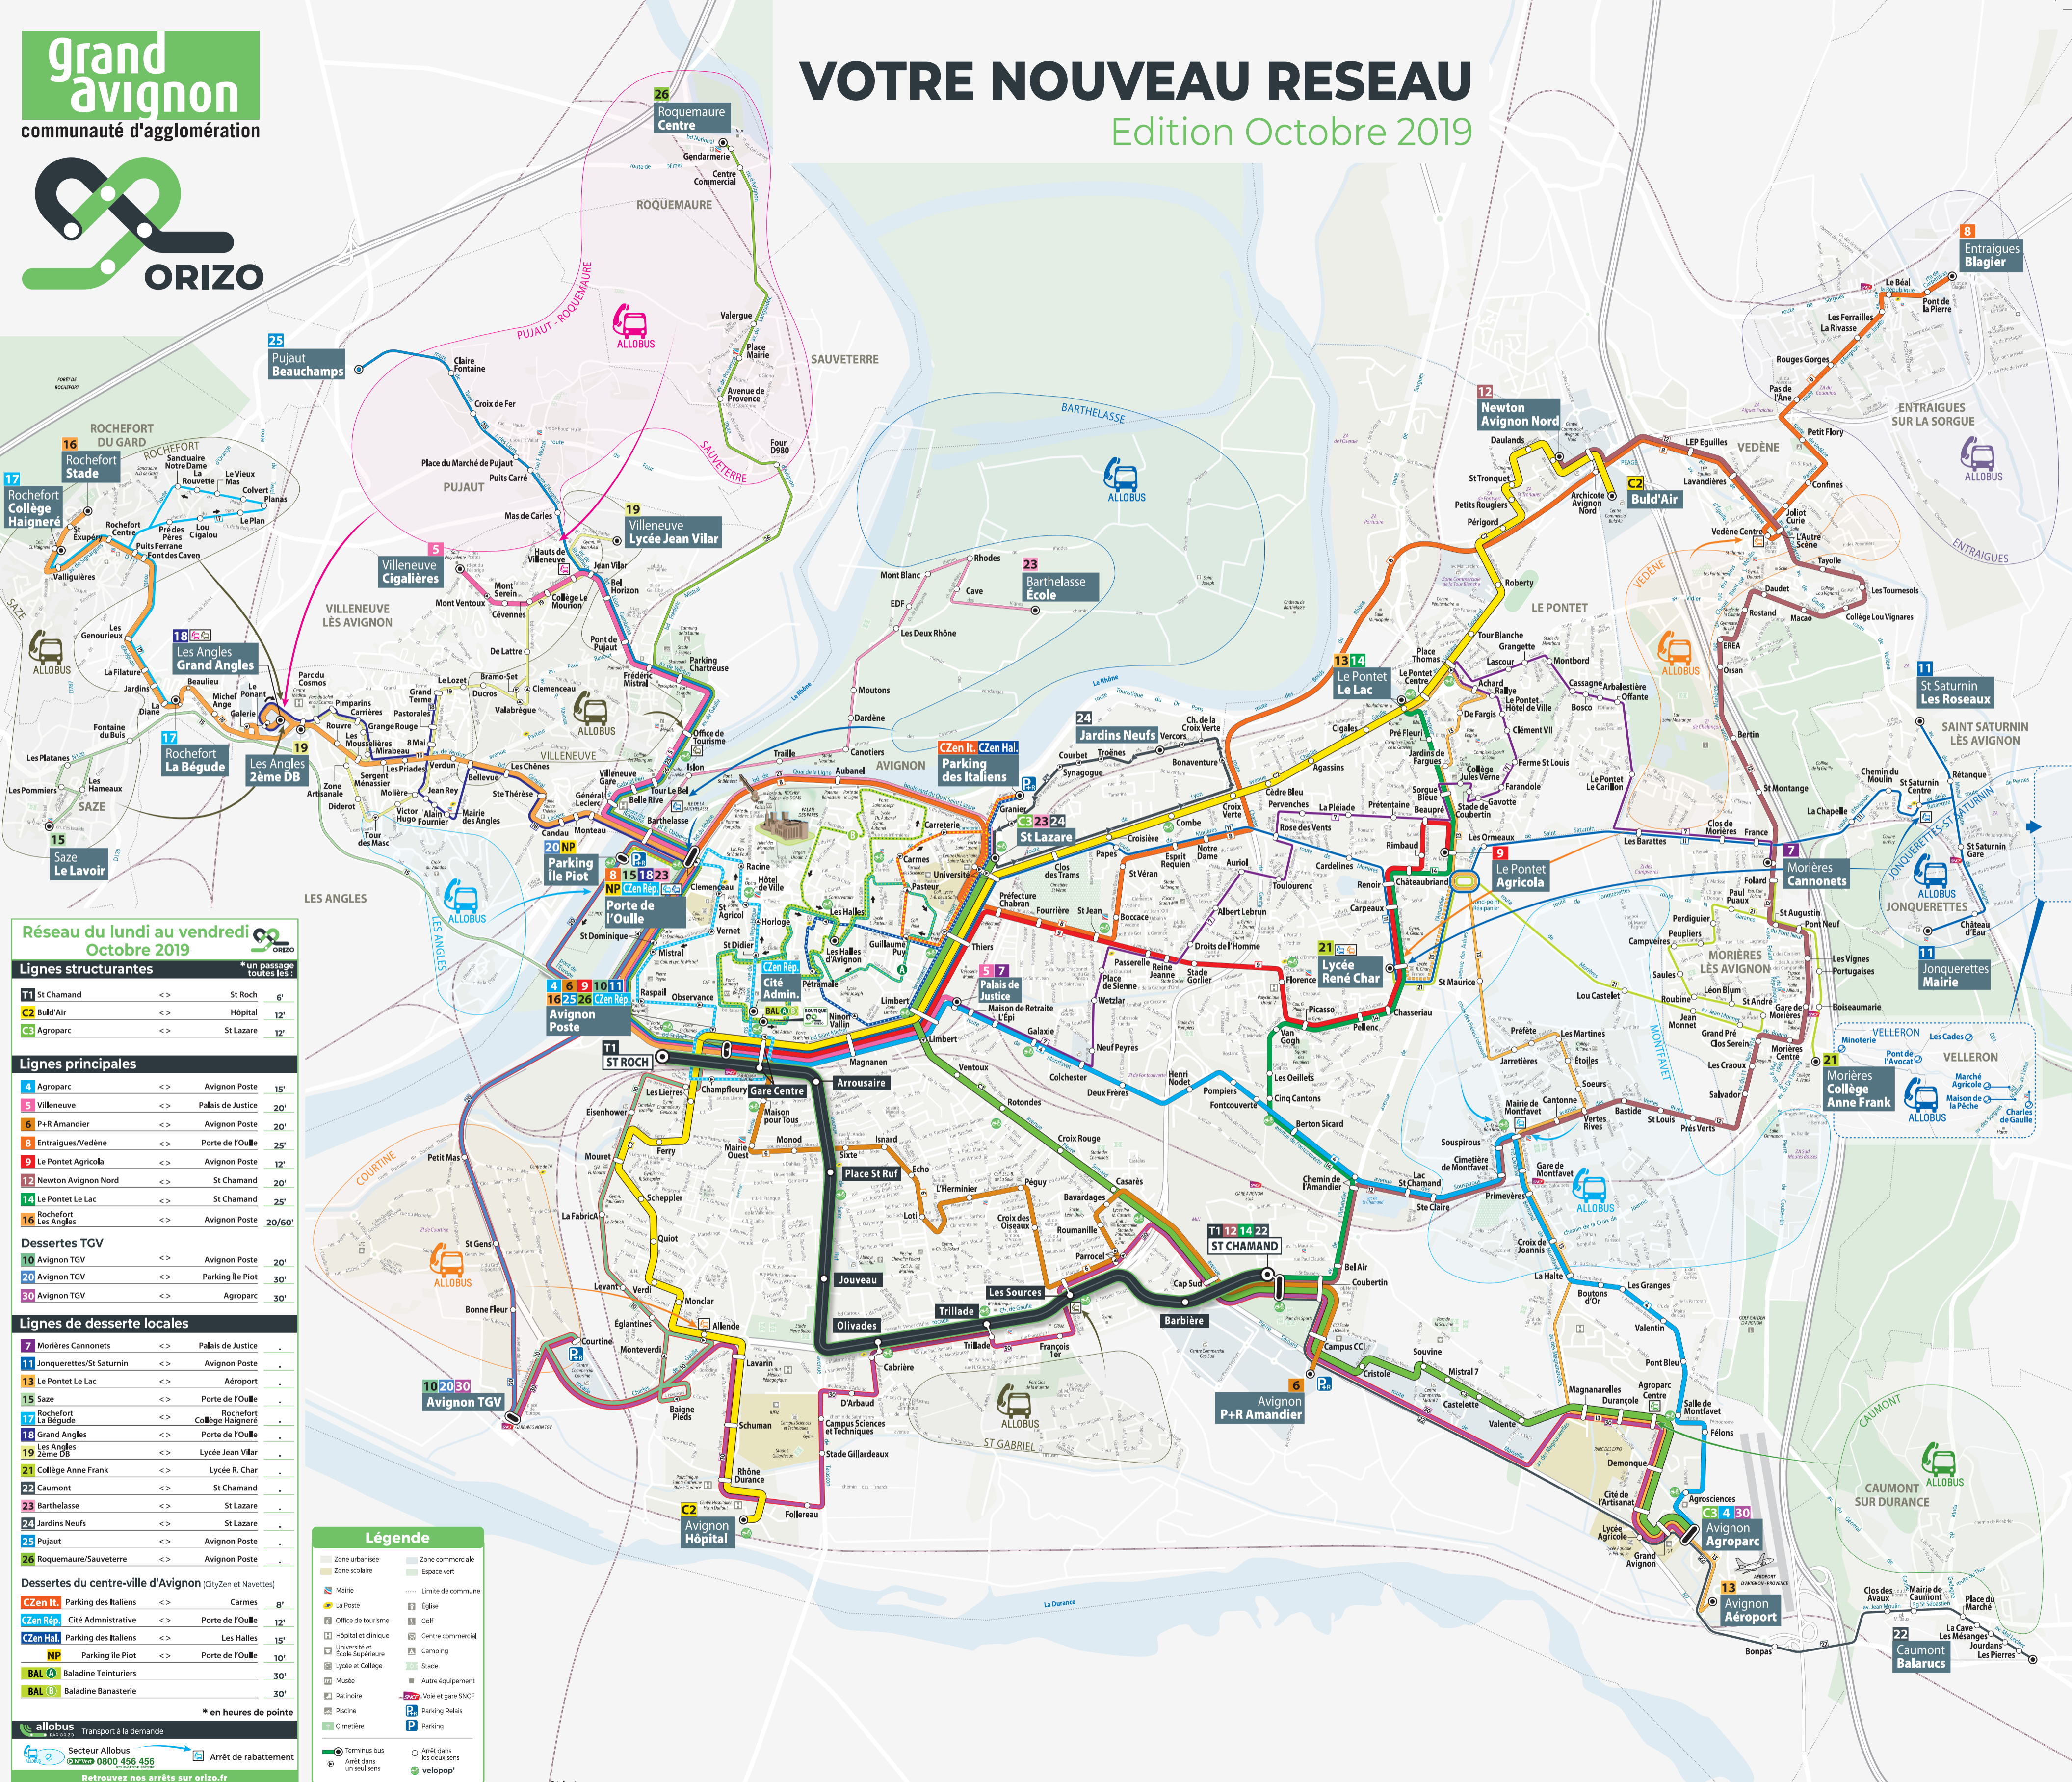

VOTRE NOUVEAU RESEAU

Edition Octobre 2019

Réseau du lundi au vendredi Octobre 2019

Lignes structurantes * un passage toutes les :

T1	St Chamand	<>	St Roch	6'
C2	Buld'Air	<>	Hôpital	12'
C3	Agroparc	<>	St Lazare	12'

Lignes principales

4	Agroparc	<>	Avignon Poste	15'
5	Villeneuve	<>	Palais de Justice	20'
6	P+R Amandier	<>	Avignon Poste	20'
8	Entraigues/Vedène	<>	Porte de l'Ouille	25'
9	Le Pontet Agricola	<>	Avignon Poste	12'
12	Newton Avignon Nord	<>	St Chamand	20'
14	Le Pontet Le Lac	<>	St Chamand	25'
16	Rochefort Les Angles	<>	Avignon Poste	20/60'

Dessertes TGV

10	Avignon TGV	<>	Avignon Poste	20'
20	Avignon TGV	<>	Parking Ile Piot	30'
30	Avignon TGV	<>	Agroparc	30'

Lignes de desserte locales

7	Morières Cannonnets	<>	Palais de Justice	-
11	Jonquerettes/St Saturnin	<>	Avignon Poste	-
13	Le Pontet Le Lac	<>	Aéroport	-
15	Saze	<>	Porte de l'Ouille	-
17	Rochefort La Bégude	<>	Rochefort Collège Haigueré	-
18	Grand Angles	<>	Porte de l'Ouille	-
19	Les Angles 2ème DB	<>	Lycée Jean Vilar	-
21	Collège Anne Frank	<>	Lycée R. Char	-
22	Caumont	<>	St Chamand	-
23	Barthelasse	<>	St Lazare	-
24	Jardins Neufs	<>	St Lazare	-
25	Pujaut	<>	Avignon Poste	-
26	Roquemaure/Sauveterre	<>	Avignon Poste	-

Dessertes du centre-ville d'Avignon (CityZen et Navettes)

Czen It.	Parking des Italiens	<>	Carnes	8'
Czen Rép.	Cité Administrative	<>	Porte de l'Ouille	12'
Czen Hal.	Parking des Italiens	<>	Les Halles	15'
NP	Parking Ile Piot	<>	Porte de l'Ouille	10'
BAL A	Baladine Teinturiers	<>		30'
BAL B	Baladine Banasterie	<>		30'